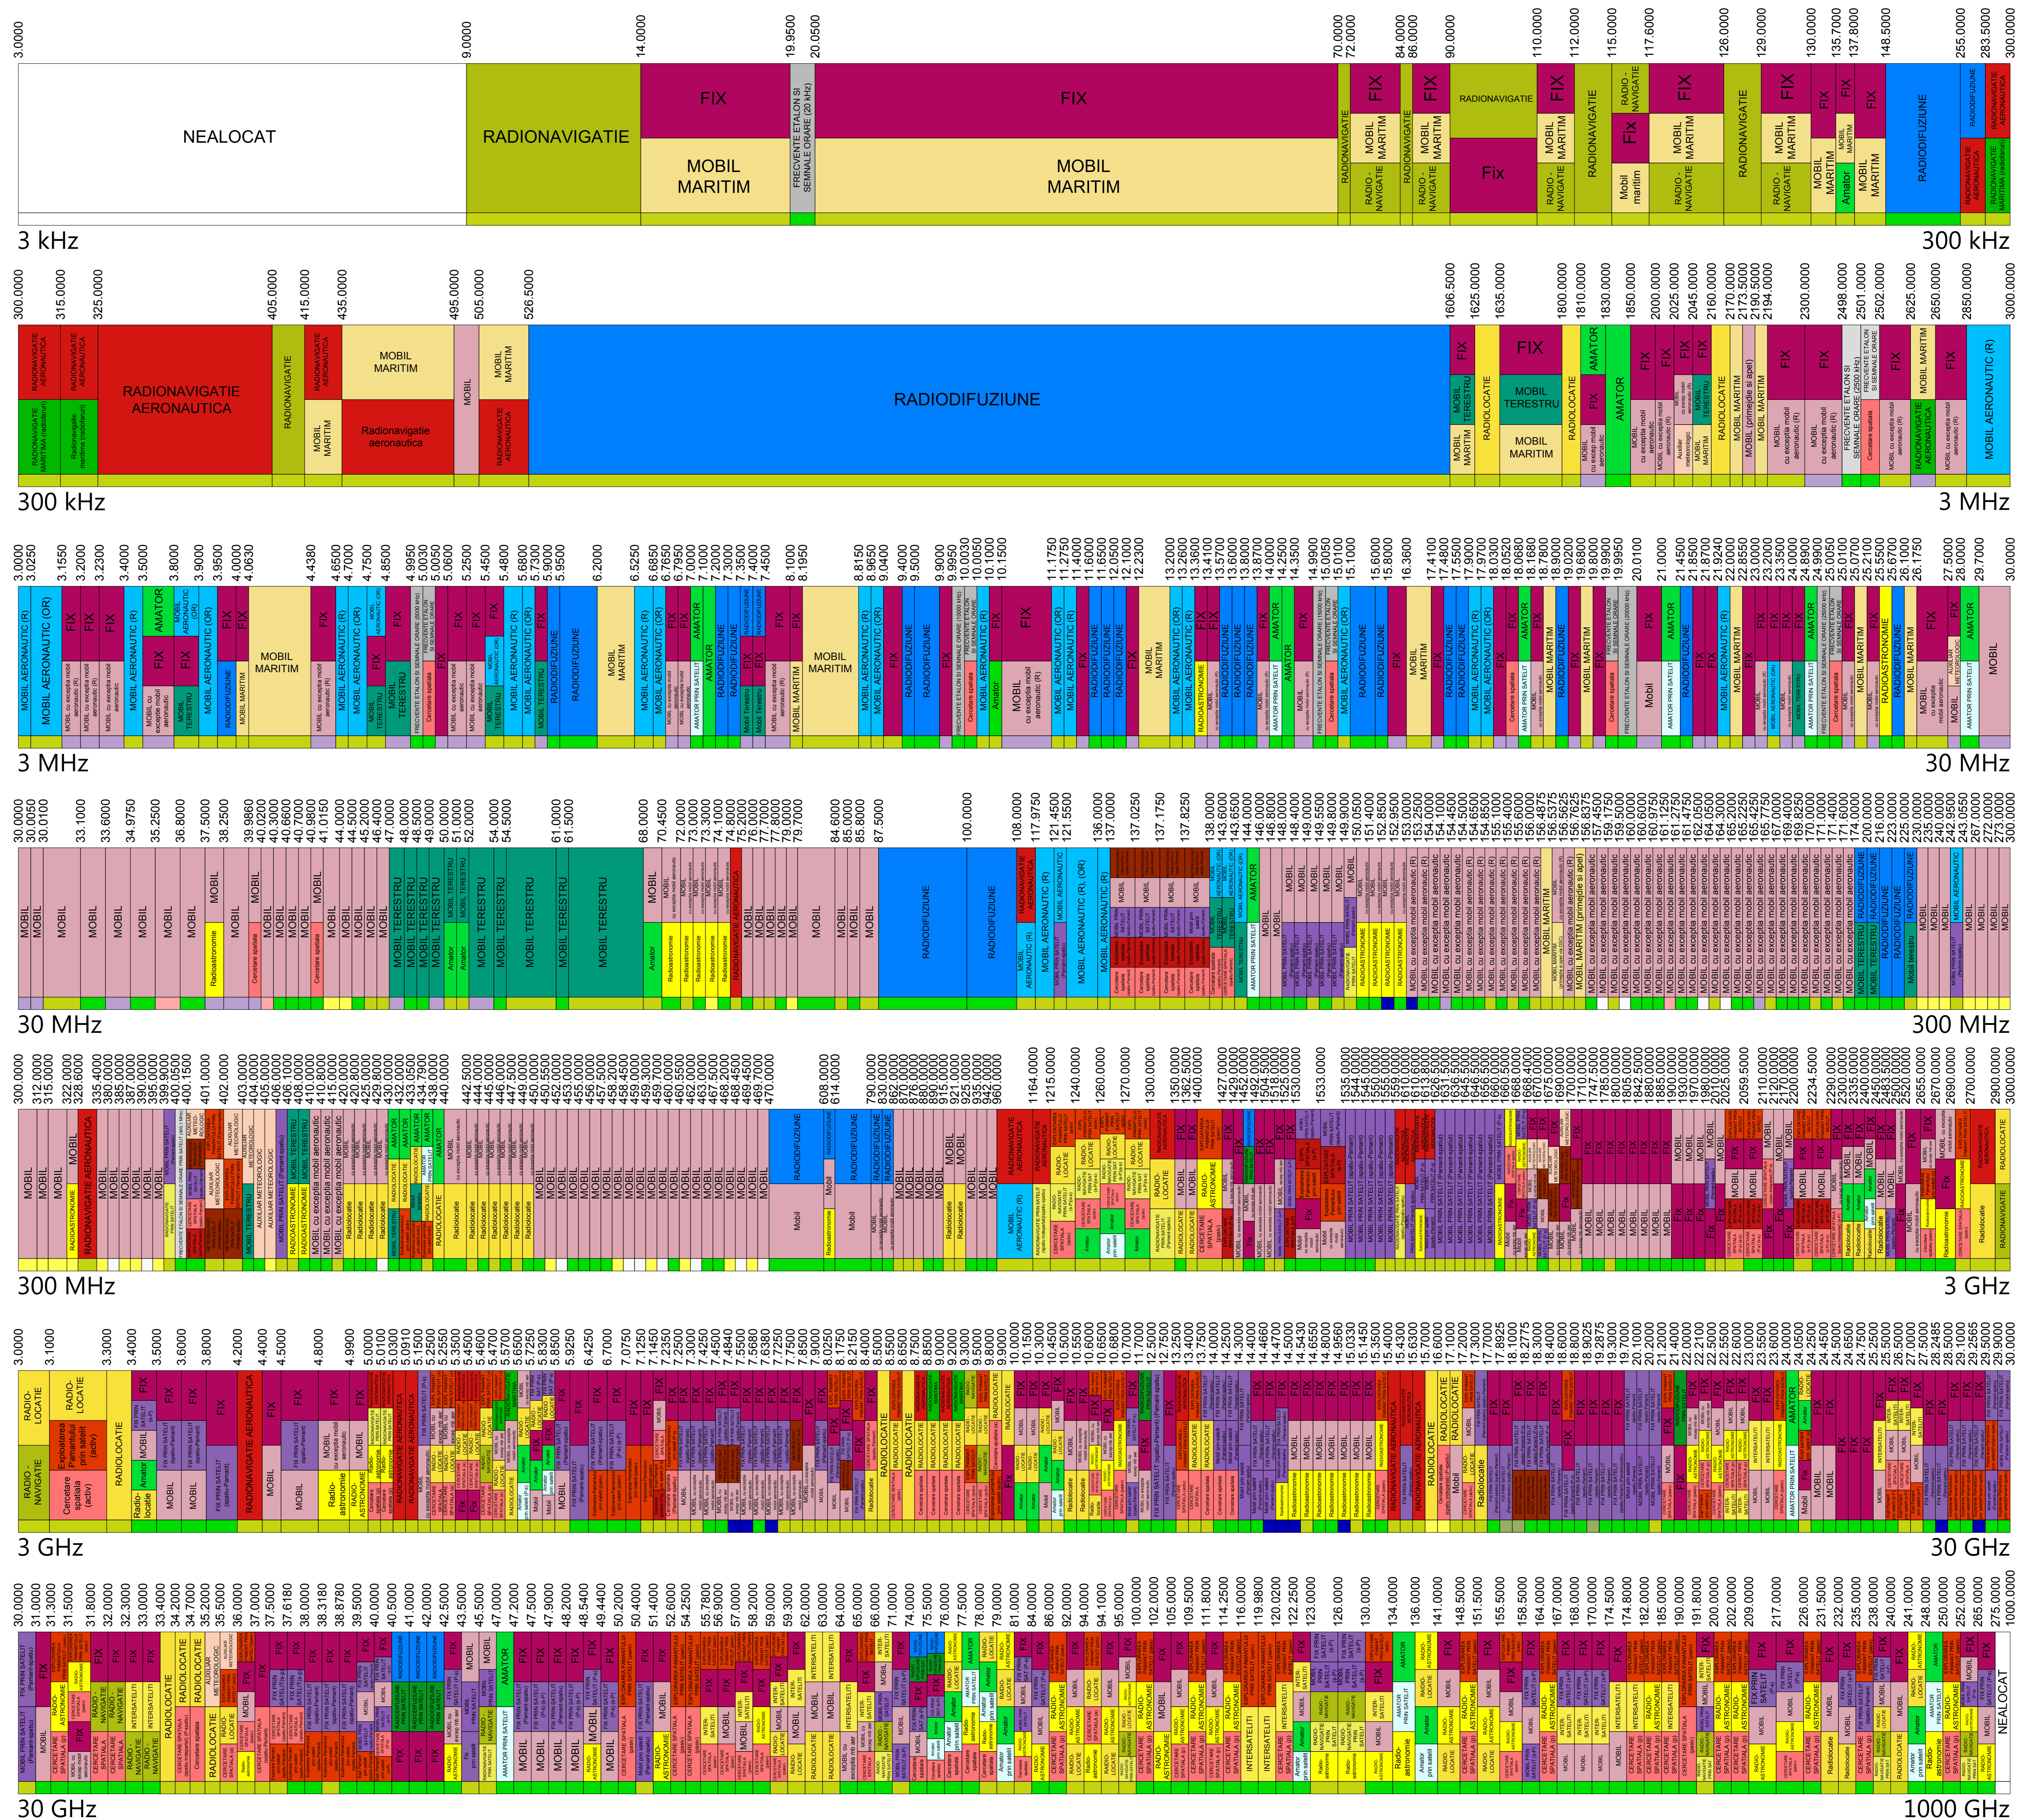

TABELUL NAȚIONAL DE ATRIBUIRE A BENZILOR DE FRECVENȚE

SPECTRUL RADIO

LEGENDĂ:
CODUL CULORILOR SERVICIILOR RADIO

	MOBIL AERONAUTIC		INTER SATELIT		RADIO ASTRONOMIE
	MOBIL AERONAUTIC PRIN SATELIT		MOBIL TERESTRU		RADIO DETERMINARE PRIN SATELIT
	RADIONAVIGATIE AERONAUTICA		MOBIL TERESTRU PRIN SATELIT		RADIOLOCATIE
	AMATOR		MOBIL MARITIM		RADIOLOCATIE PRIN SATELIT
	AMATOR PRIN SATELIT		MOBIL MARITIM PRIN SATELIT		RADIONAVIGATIE
	RADIO DIFUZIUNE		RADIONAVIGATIE MARI-TIMA		RADIONAVIGATIE PRIN SATELIT
	RADIO DIFUZIUNE PRIN SATELIT		AUXILIAR METEOROLOGIC		EXPLOATARE SPATIALA
	EXPLORARE PAMANT PRIN SATELIT		SATELIT METEOROLOGICI		CERCETARE SPATIALA
	FIX		MOBIL		FRECVENȚA ETALON SI SEMNALE ORARE
	FIX PRIN SATELIT		MOBIL PRIN SATELIT		FRECVENȚA ETALON SI SEMNALE ORARE PRIN SATELIT

CODUL CULORILOR PENTRU STATUTUL DE UTILIZARE A BENZILOR DE FRECVENȚĂ

	GUVERNAMENTAL CU EXCEPTIE MAȚN G		PARTAJAT GUVERNAMENTAL / NON-GUVERNAMENTAL G/GNG
	NON-GUVERNAMENTAL NG		PARTAJAT GUVERNAMENTAL MAȚN / NON-GUVERNAMENTAL G/GA/GNG
	GUVERNAMENTAL IN EXCLUSIVITATE MAȚN (G/A)		PARTAJAT GUVERNAMENTAL MAȚN / GUVERNAMENTAL G/GA/GNG
	PARTAJAT GUVERNAMENTAL MAȚN / GUVERNAMENTAL / NON-GUVERNAMENTAL G/GA/GNG		PARTAJAT / GUVERNAMENTAL / GUVERNAMENTAL MAȚN / NON-GUVERNAMENTAL G/GA/GNG

DESTINAȚIA UTILIZĂRII SERVICIILOR

SERVICIUL	EXEMPLU	DESCRIERE
PRIMAR	FIX	LITERE MARI
Secundar	Mobil	Litere mici